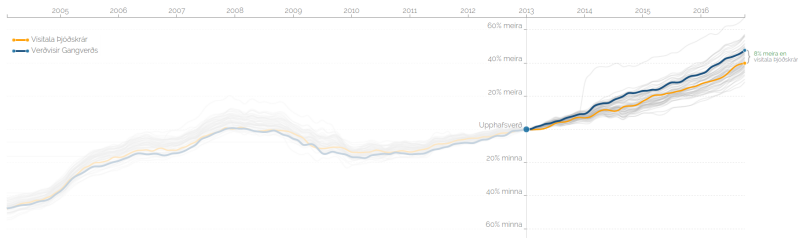

Íbúðaverðvísar Gangverðs

ÍBÚÐAVERÐVÍSAR GANGVERÐS

Í samanburði við Vísitölu Þjóðskrár fyrir íbúðaverð á höfuðborgarsvæðinu

Linuritíð sýnir hlutfallslega breytingu á fermetraverði íbúðarhúsnæðis á mismunandi svæðum og í öllum eignaflokkum í samanburði við vísitölu þjóðskrár. Svæðaskiptingin fylgir skilgreiningu þjóðskrár á fasteignamatssvæðum.