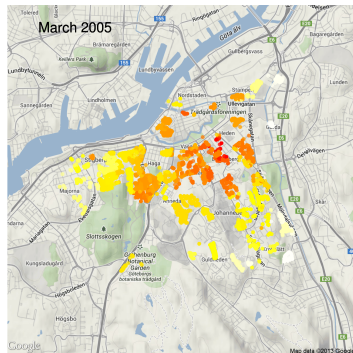

Hitakort í Stokkhólmi