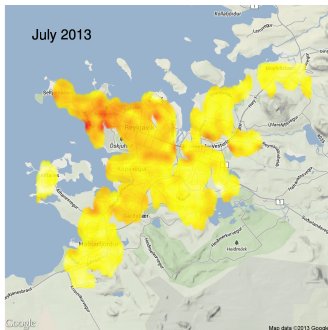

Hitakort á höfuðborgarsvæðinu: Grid vs. Svæði