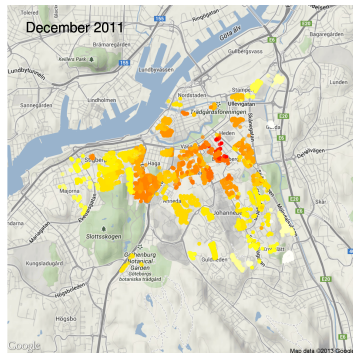

Linuritíð sýnir hlutfallslega breytingu á fermetraverði íbúðarhúsnæðis á mismunandi svæðum og í öllum eignaflokkum í samanburði við vísitölu þjóðskrár. Svæðaskiptingin fylgir skilgreiningu þjóðskrár á fasteignamatssvæðum.

Lasershark

Lasershark

Um sænska módelið

- ▶ Fáum sölugögn frá `booli.se`
- ▶ Nær yfir alla Svíþjóð
- ▶ Notar grid-aðferð
- ▶ Ekkert selst ennþá :/

Sænska Lasershark

Grid-aðferð

- ▶ Notar GPS til að verðsetja staðsetningaráhrif, frekar en fyrirfram ákveðin matssvæði
- ▶ Virkar betur en handahófskennd svæðaskipting, t.d. póstnúmer
- ▶ Hægt að búa til samfellt hitakort

Grid-aðferð

Hitakort á höfuðborgarsvæðinu: Grid vs. Svæði

Hitakort í Stokkhólmi

Hitakort í Stokkhólmi

Rannís verkefni

- ▶ Notar svipaða aðferðafræði á hlutabréfamörkuðum
- ▶ Engir eiginleikar eigna, meiri fókus á samdreifnifylki
- ▶ Upphaflega hugsað til verðmats á bréfum með litla veltu
- ▶ Unnið m.a. í samstarfi við Helga Tómasson