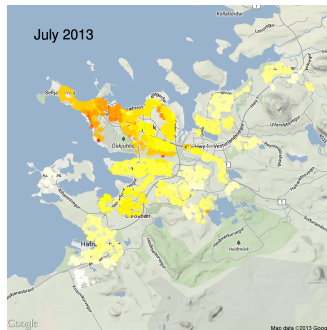

Hitakort á höfuðborgarsvæðinu: Grid vs. Svæði