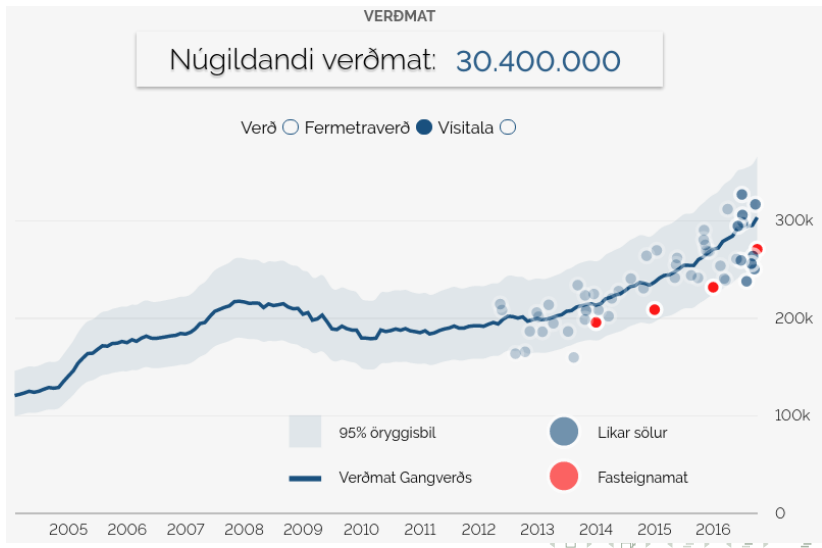

Lasershark